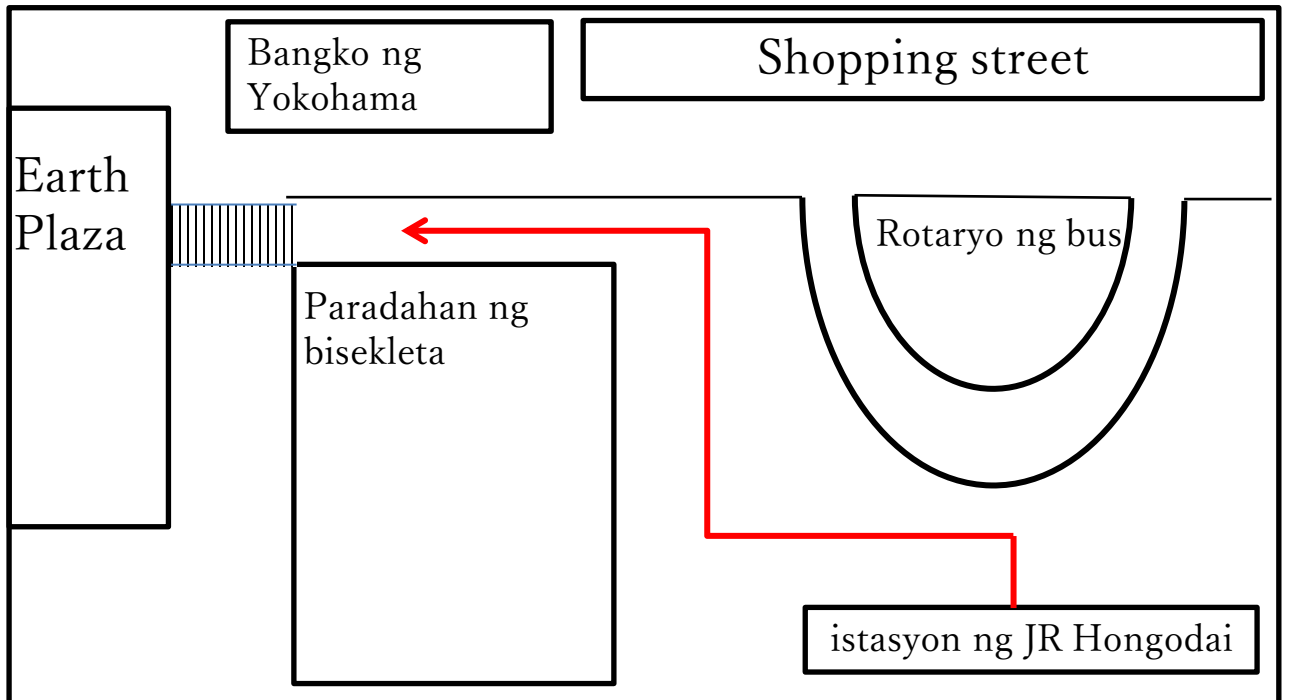

## Paano makakarating ng “Earthplaza” mula sa istasyon ng JR Hongodai

1. Paglabas ng exit (1 lang naman ang exit) ay kumaliwa.
2. Magpatuloy sa kahabaan ng paradahan ng bisekleta at kumaliwa sa kanto.
3. Ang makikitang malaking gusali sa harap ay “Earthplaza” na.

1.

Paglabas ng exit ay kumaliwa

2.

Magpatuloy at dumiretso lamang

3.

Sa kanto ng paradahan ng bisikleta ay kumaliwa.

4.

Tumawid sa pedestrian, umakyat sa malaking hagdanan

5.

Dumiretso lamang

6.

Dumiretso lamang

7.

Pagpasok sa entrance  
ay may tanggapan