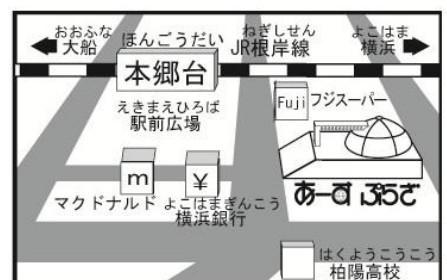

*神奈川県内に在住・在勤・在学の方は、6冊3週間まで資料を借りることができます。

神奈川県立地球市民かながわプラザ

あーすぷらざ

実施団体: あーすぷらざ (神奈川県立地球市民かながわプラザ)

〒247-0007 神奈川県横浜市栄区小菅ケ谷1-2-1

ホームページ <http://www.earthplaza.jp/>

中国语 地球广场外国人教育咨询处

当您在日本的生活中遇到这些问题时,比方说:「对于日本学校机关不太清楚,不知道在哪儿有日语教室,不知道哪儿有中文教材和资料等...」。一旦遇上这些问题后,请来我们这儿咨询吧。免费咨询。严守秘密。