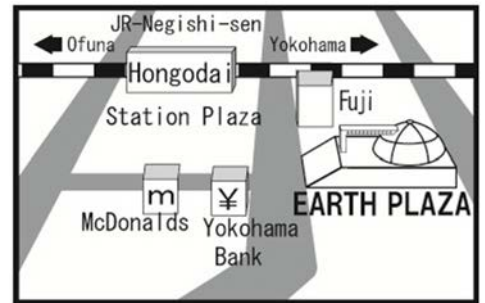

PORTUGUÊS

CONSULTA Sobre Educação

Para Estrangeiros em Earth Plaza

Tem dúvidas sobre o ensino escolar japonês? Quer aprender japonês?

Qualquer dúvida sobre educação consulte-nos. Daremos todas as informações e apoio.

Não apenas para os pais e alunos, mas para a escola também.

A consulta é gratuita e os assuntos são confidenciais.

- Dias das consultas: Quarta-feira : Português e japonês (exceto nos feriados)
- Horário: Das 10:00hs às 13:00hs, 14:00hs às 17:00hs (Atendimento até as 16:30hs)
- Local : Information Forum, 2° andar del Earth Plaza (Perto da estação de Hongodai)
- Telefone de consultas :045-896-2972 (em português)
- FAX:045-896-2894 ● Emael : soudan1@earthplaza.jp

※A resposta pelo Fax ou emael levará um pouco de tempo

<http://www.earthplaza.jp/portuguese/>

10608