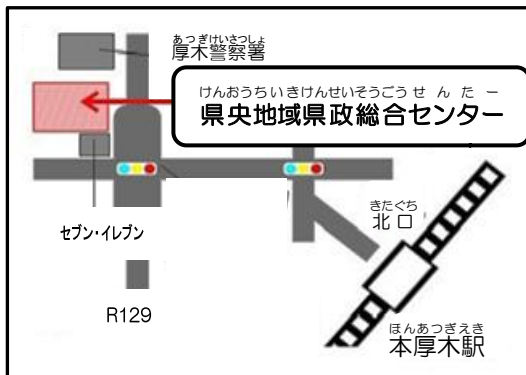

★ よこはま(あーすぷらざ earth plaza)

Address : 1-2-1Kosugaya,Sakae-ku,Yokohama-shi

★ あつぎ(ATSUGI kenou center)

Address : 2-3-1 Mizuhiki Atsugi-shi

☎ : 046-221-5774

★ かわさき(KAWASAKI Kermin center)

Address : 580Horikawacho,saiwai-ku,kawasaki-shi