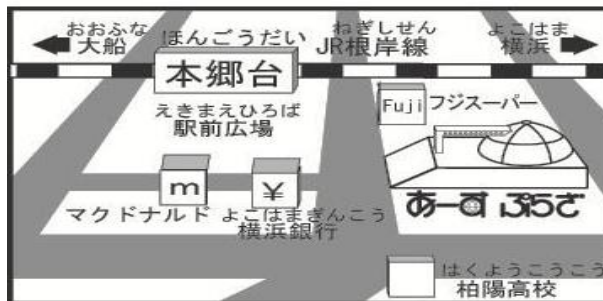

★ATSUGI Kenou center(あつぎ)

【Português】ポルトガル語

Serviço de consulta aos estrangeiros

① Consultas gerais ☎ 046-221-5774 9:00 ~ 12:00, 13:00 ~ 16:00 Todas as terças-feiras e na 3ª quarta-feira do mês ② Consultas jurídicas 13:00 ~ 16:00 3ª quarta-feira do mês ※ só se atende pessoalmente ※ Fechado nos feriados. Mais informações no HP.	① 一般相談 毎週火曜日 第3水曜日 ② 法律相談 第3水曜日 ※ 来訪のみ ※ 祝日閉室 詳細はHP

【Español】スペイン語

Servicio de consultas para extranjeros

① Consultas en General ☎ 046-221-5774 9:00 ~ 12:00, 13:00 ~ 16:00 Todos los lunes y 3er. miércoles del mes ② Consultas Jurídicas 13:00 ~ 16:00 1er. lunes y 3er. miércoles ※ sólo se atenderán personalmente ※ En los días feriados no habrá atención. Ver detalles en nuestra página de HP.	① 一般相談 毎週月曜日 第3水曜日 ② 法律相談 第1月曜日 第3水曜日 ※ 来訪のみ ※ 祝日閉室 詳細はHP

【tiếng Việt】ベトナム語

Tư vấn cho người nước ngoài

① Tư vấn thông thường ☎ 046-221-5774 9:00 ~ 12:00, 13:00 ~ 16:00 ② Tư vấn pháp luật ※ Chỉ tư vấn tại quầy 13:00 ~ 16:00 ※ ①,② Thứ hai tuần đầu tiên ※ Đóng cửa vào Ngày Lễ. Xem chi tiết ở trang HP.	① 一般相談 第1月曜日 ② 法律相談 第1月曜日 ※ 来訪のみ ※ 祝日閉室 詳細はHP

★KAWASAKI Kenmin center(かわさき)

【tiếng Việt】ベトナム語

Tư vấn cho người nước ngoài

① Tư vấn thông thường ☎ 044-549-0047 9:00 ~ 12:00, 13:00 ~ 16:00 Thứ năm hàng tuần ※ Đóng cửa vào Ngày Lễ. Xem chi tiết ở trang HP.	① 一般相談 毎週木曜日 ※ 祝日閉室 詳細はHP

★ よこはま(あーすぷらざ earth plaza)

Address : 1-2-1Kosugaya,Sakae-ku,Yokohama-shi

★ あつぎ(ATSUGI kenou center)

Address : 2-3-1 Mizuhiki Atsugi-shi

☎ : 046-221-5774