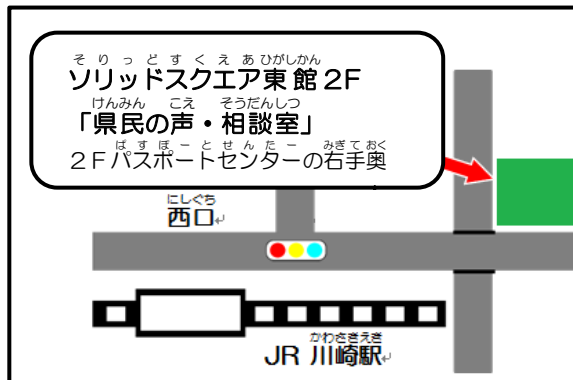

★ATSUGI Kenou center(あつぎ)

【Português】ポルトガル語

Serviço de consulta aos estrangeiros

① Consultas gerais ☎ 046-221-5774 9:00 ~ 12:00, 13:00 ~ 16:00 Todas as terças-feiras e na 3ª quarta-feira do mês ② Consultas jurídicas 13:00 ~ 16:00 3ª quarta-feira do mês ※ só se atende pessoalmente ※ Fechado nos feriados. Mais informações no HP.	① 一般相談 毎週火曜日 第3水曜日 ② 法律相談 第3水曜日 ※ 来訪のみ ※ 祝日閉室 詳細はHP

【Español】スペイン語

Servicio de consultas para extranjeros

① Consultas en General ☎ 046-221-5774 9:00 ~ 12:00, 13:00 ~ 16:00 Todos los lunes y 3er. miércoles del mes ② Consultas Jurídicas 13:00 ~ 16:00 1er. lunes y 3er. miércoles ※ sólo se atenderán personalmente ※ En los días feriados no habrá atención. Ver detalles en nuestra página de HP.	① 一般相談 毎週月曜日 第3水曜日 ② 法律相談 第1月曜日 第3水曜日 ※ 来訪のみ ※ 祝日閉室 詳細はHP

【tiếng Việt】ベトナム語

Tư vấn cho người nước ngoài

① Tư vấn thông thường ☎ 046-221-5774 9:00 ~ 12:00, 13:00 ~ 16:00 ② Tư vấn pháp luật ※ Chỉ tư vấn tại quầy 13:00 ~ 16:00 ※ ①,② Thứ hai tuần đầu tiên ※ Đóng cửa vào Ngày Lễ. Xem chi tiết ở trang HP.	① 一般相談 第1月曜日 ② 法律相談 第1月曜日 ※ 来訪のみ ※ 祝日閉室 詳細はHP

★KAWASAKI Kenmin center(かわさき)

【tiếng Việt】ベトナム語

Tư vấn cho người nước ngoài

① Tư vấn thông thường ☎ 044-549-0047 9:00 ~ 12:00, 13:00 ~ 16:00 Thứ năm hàng tuần ※ Đóng cửa vào Ngày Lễ. Xem chi tiết ở trang HP.	① 一般相談 毎週木曜日 ※ 祝日閉室 詳細はHP

★ よこはま(あーすぷらざ earth plaza)

Address : 1-2-1Kosugaya,Sakae-ku,Yokohama-shi

★ あつぎ(ATSUGI kenou center)

Address : 2-3-1 Mizuhiki Atsugi-shi

☎ : 046-221-5774

★ かわさき(KAWASAKI Kermin center)

Address : 580Horikawacho,saiwai-ku,kawasaki-shi

☎ : 044-549-0047

かながわけん
がいにくじん そうだんまどぐち

よこはま/あつぎ/かわさき

English	Español
中文	Português
조선말,한국어	Tagalog
Tiếng Việt	

KANAGAWA prefecture

神奈川県立地球市民かながわプラザ

あーすぷらざ

<http://www.earthplaza.jp/forum/consul/index.html>

あーすぷらざ

検索