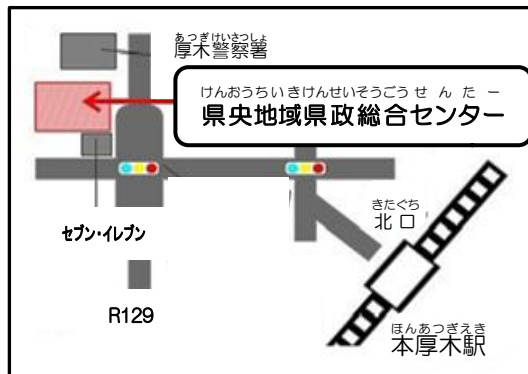

MAP

★ よこはま YOKOHAMA(あーすぷらざ Earthplaza)

Adress : 1-2-1Kosugaya,Sakae-ku,Yokohama-shi

★ あつぎ(ATSUGI kenou center)

Adress : 2-3-1 Mizuhiki Atsugi-shi

☎ : 046-221-5774

★ かわさき(KAWASAKI Kenmin center)

Adress : 580Horikawacho,saiwai-ku,kawasaki-shi