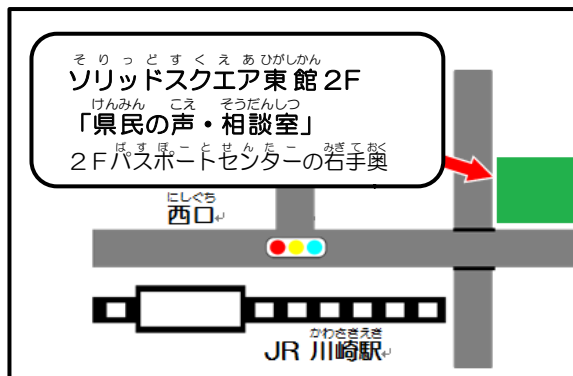

★ATSUGI Kenou center(あつぎ)

【Português】ポルトガル語

Serviço de consulta aos estrangeiros

① Consultas gerais ☎ 046-221-5774 9:00 ~12:00, 13:00 ~17:00 Todas as terças-feiras (Recepção até as 16:00) e na 3ª quarta-feira do mês ② Consultas jurídicas 13:00 ~16:30 (Recepção até as 16:00) 3ª quarta-feira do mês ※só se atende pessoalmente ※ Fechado nos feriados. Mais informações no HP.	①一般相談 毎週火曜日 第3水曜日 ②法律相談 第3水曜日 ※来訪のみ ※祝日閉室 詳細はHP

【Español】スペイン語

Servicio de consultas para extranjeros

① Consultas en General ☎046-221-5774 9:00 ~12:00, 13:00 ~17:00 Todos los lunes (se atiende hasta las 16:00) y 3er. miércoles del mes ② Consultas Jurídicas 13:00 ~16:30 (se atiende hasta las 16:00) 1er. lunes y 3er.miércoles ※ sólo se atenderán personalmente ※ En los días feriados no habrá atención. Ver detalles en nuestra página de HP.	①一般相談 毎週月曜日 第3水曜日 ②法律相談 第1月曜日 第3水曜日 ※来訪のみ ※祝日閉室 詳細はHP

【Tiếng Việt】ベトナム語

Tư vấn cho người nước ngoài

① Tư vấn thông thường ☎ 046-221-5774 9:00 ~12:00, 13:00~17:00 (giờ tiếp nhận:~16:00) ② Tư vấn pháp luật ※Chỉ tư vấn tại quầy 13:00 ~16:30 (giờ tiếp nhận:~16:00) ※ ①,②Thứ hai tuần đầu tiên ※ Đóng cửa vào Ngày Lễ. Xem chi tiết ở trang HP.	①一般相談 第1月曜日 ②法律相談 第1月曜日 ※来訪のみ ※祝日閉室 詳細はHP

★KAWASAKI Kenmin center(かわさき)

【Tiếng Việt】ベトナム語

Tư vấn cho người nước ngoài

① Tư vấn thông thường ☎ 044-549-0047 9:00 ~12:00, 13:00 ~17:00 Thứ năm hàng tuần (giờ tiếp nhận:~16:00) ※ Đóng cửa vào Ngày Lễ. Xem chi tiết ở trang HP.	①一般相談 毎週木曜日 ※祝日閉室 詳細はHP

MAP

★ よこはま YOKOHAMA(あーすぷらざ Earthplaza)

Adress : 1-2-1Kosugaya,Sakae-ku,Yokohama-shi

★ あつぎ(ATSUGI kenou center)

Adress : 2-3-1 Mizuhiki Atsugi-shi

☎ : 046-221-5774

★ かわさき(KAWASAKI Kenmin center)

Adress : 580Horikawacho,saiwai-ku,kawasaki-shi

☎ : 044-549-0047

かながわけん
がいこくじん そうだんまどぐち

よこはま/あつぎ/かわさき

English

Español

中文

Português

조선말,한국어