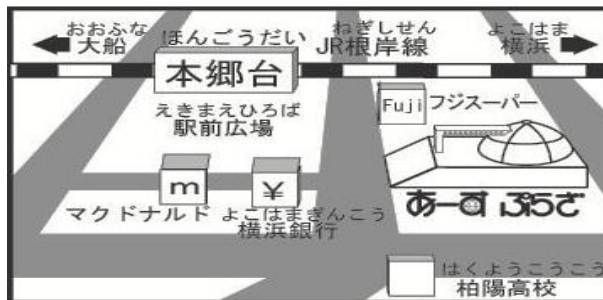

【Español】スペイン語

Servicio de consultas para extranjeros

① Consultas en General ☎046-221-5774 9:00 ~12:00, 13:00 ~17:00 Todos los lunes (se atiende hasta las 16:00) y 3er. miércoles del mes ② Consultas Jurídicas 13:00 ~16:30 (se atiende hasta las 16:00) 1er. lunes y 3er.miércoles ※ sólo se atenderán personalmente ※ En los días feriados no habrá atención. Ver detalles en nuestra página de HP.	①一般相談 毎週月曜日 第3水曜日 ②法律相談 第1月曜日 第3水曜日 ※来訪のみ ※祝日閉室 詳細はHP

【Tiếng Việt】ベトナム語

Tư vấn cho người nước ngoài

① Tư vấn thông thường ☎ 046-221-5774 9:00 ~12:00, 13:00~17:00 (giờ tiếp nhận:~16:00) ② Tư vấn pháp luật ※Chỉ tư vấn tại quầy 13:00 ~16:30 (giờ tiếp nhận:~16:00) ※ ①,②Thứ hai tuần đầu tiên ※ Đóng cửa vào Ngày Lễ. Xem chi tiết ở trang HP.	①一般相談 第1月曜日 ②法律相談 第1月曜日 ※来訪のみ ※祝日閉室 詳細はHP

★KAWASAKI Kenmin center(かわさき)

【Tiếng Việt】ベトナム語

Tư vấn cho người nước ngoài

① Tư vấn thông thường ☎ 044-549-0047 9:00 ~12:00, 13:00 ~17:00 Thứ năm hàng tuần (giờ tiếp nhận:~16:00) ※ Đóng cửa vào Ngày Lễ. Xem chi tiết ở trang HP.	①一般相談 毎週木曜日 ※祝日閉室 詳細はHP

MAP

★ よこはま YOKOHAMA(あーすぷらざ Earthplaza)

Adress : 1-2-1Kosugaya,Sakae-ku,Yokohama-shi

★ あつぎ(ATSUGI kenou center)

Adress : 2-3-1 Mizuhiki Atsugi-shi

☎ : 046-221-5774