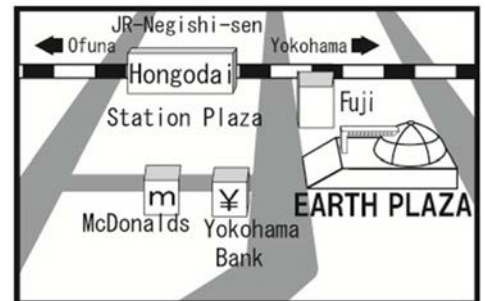

000630

がいこくじんきょういくそうだん

あーすぷらざ外国人教育相談

「日本の学校のしくみがわからない」「日本語の教室を探している」「学校で使える多言語の資料はないか？」
など、遠慮なく相談してください。ご本人や保護者の方だけでなく、学校や支援者の方からの相談・問合せも
歓迎です。相談は無料です。秘密は守ります。

●**相談日: 毎週金曜日・やさしい日本語 ※祝日はお休みです**

●**相談時間 10:00~13:00、14:00~17:00 (16:30受付終了)**

●**場所 あーすぷらざ2階・情報フォーラム (JR根岸線「本郷台」駅改札出て左すぐ)**

●**相談用電話 045-896-2972 (スペイン語) 045-896-2970 (日本語)**

●**FAX: 045-896-2894 ●E-mail: soudan1@earthplaza.jp**

※FAXとEメールの返信には時間がかかります。